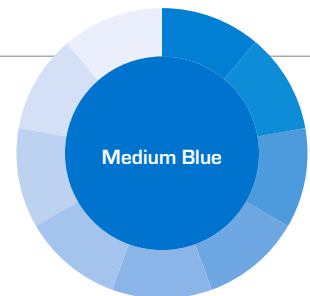

INTERPRET CLOUD™

— a division of U.S. Translation Company —

InterpretCloud – Color Palette

Primary

PMS: Cool Gray 7 C
CMYK: 43 / 35 / 34 / 1
RGB: 152 / 153 / 155
HEX: 98999b

PMS: 7687 C
CMYK: 100 / 86 / 15 / 3
RGB: 26 / 66 / 138
HEX: 1a428a

PMS: Black 6 C
CMYK: 100 / 79 / 44 / 93
RGB: 0 / 0 / 0
HEX: 000000

Secondary

PMS: Cool Gray 4 C
CMYK: 27 / 21 / 22 / 0
RGB: 188 / 188 / 188
HEX: bcbcbc

PMS: Cool Gray 10 C
CMYK: 62 / 53 / 47 / 19
RGB: 99 / 101 / 106
HEX: 63656a

PMS: 285 C
CMYK: 91 / 52 / 0 / 0
RGB: 0 / 113 / 206
HEX: 0071ce